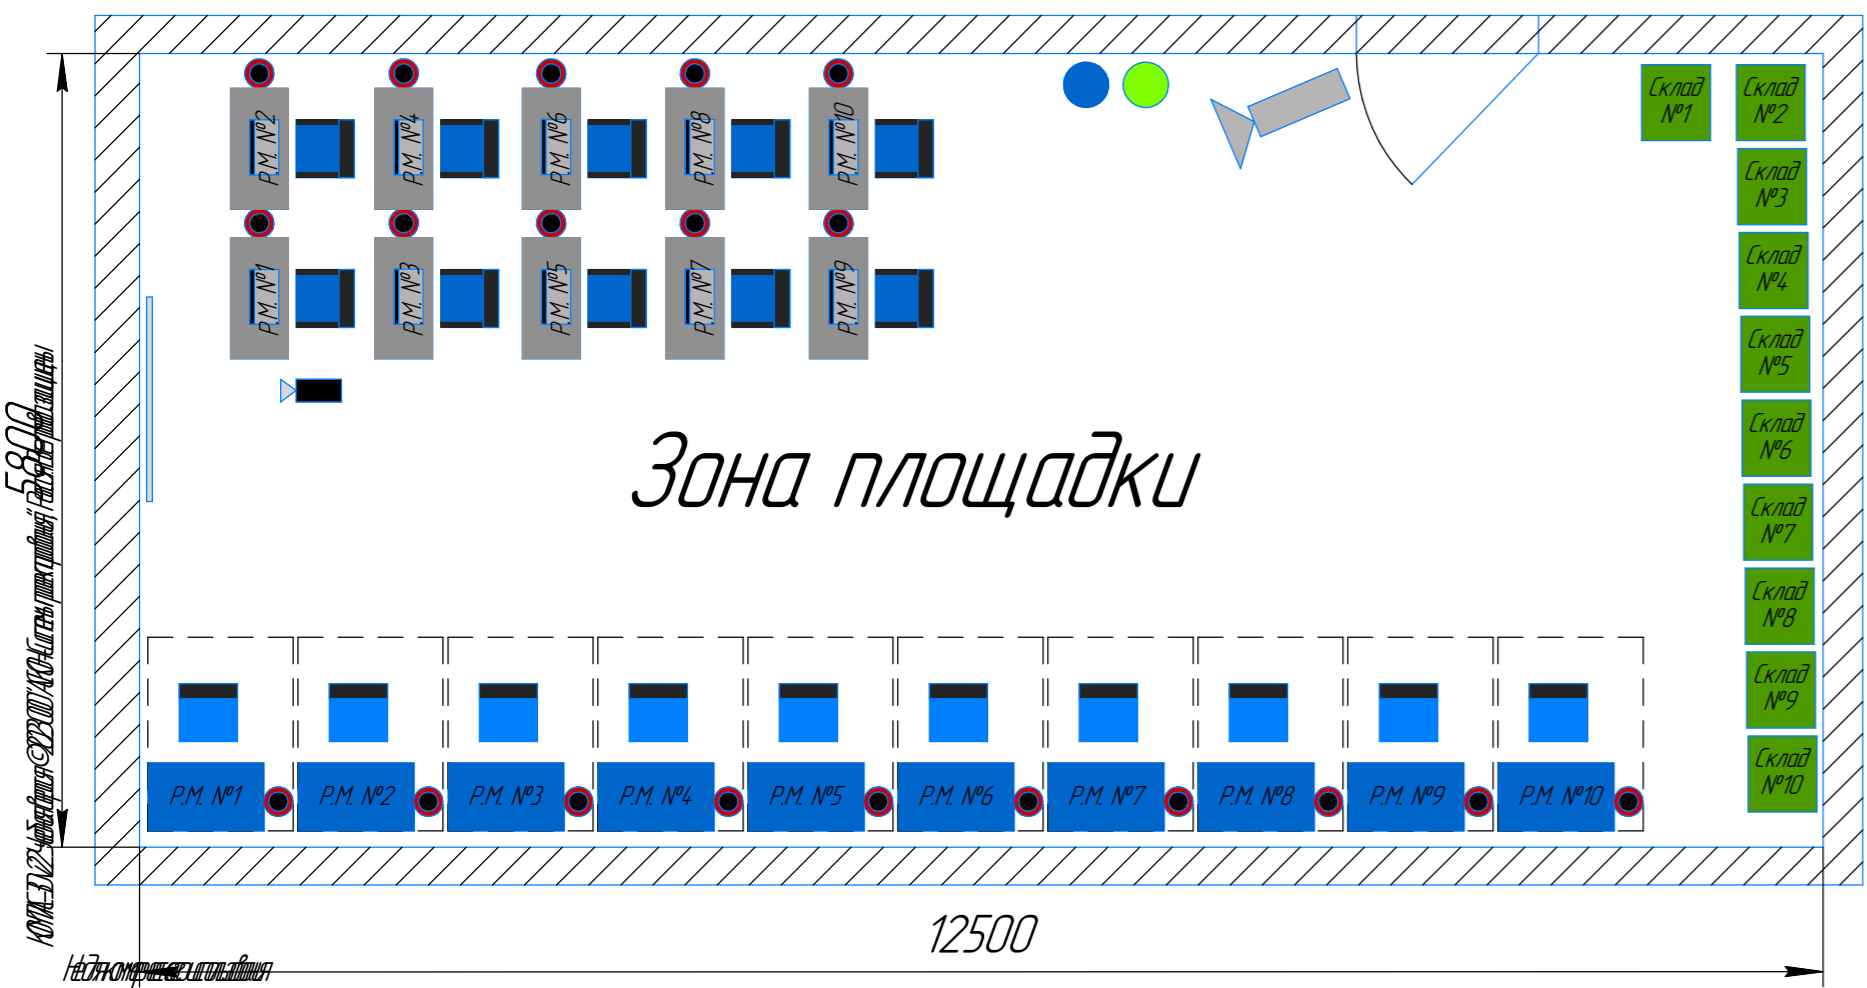

**УСЛОВНЫЕ ОБОЗНАЧЕНИЯ**

- Стена, 60 см
- Границы рабочих зон
- Границы площадки
- Дверь
- Стол компьютерный
- Стол письменный
- Стол для сборки
- Склад
- Стул
- Куллер
- Аптечка
- Урна
- Розетка 3x220
- Компьютер

- МФУ
- Зона главного эксперта
- Камера
- Проектор
- Экран для проектора