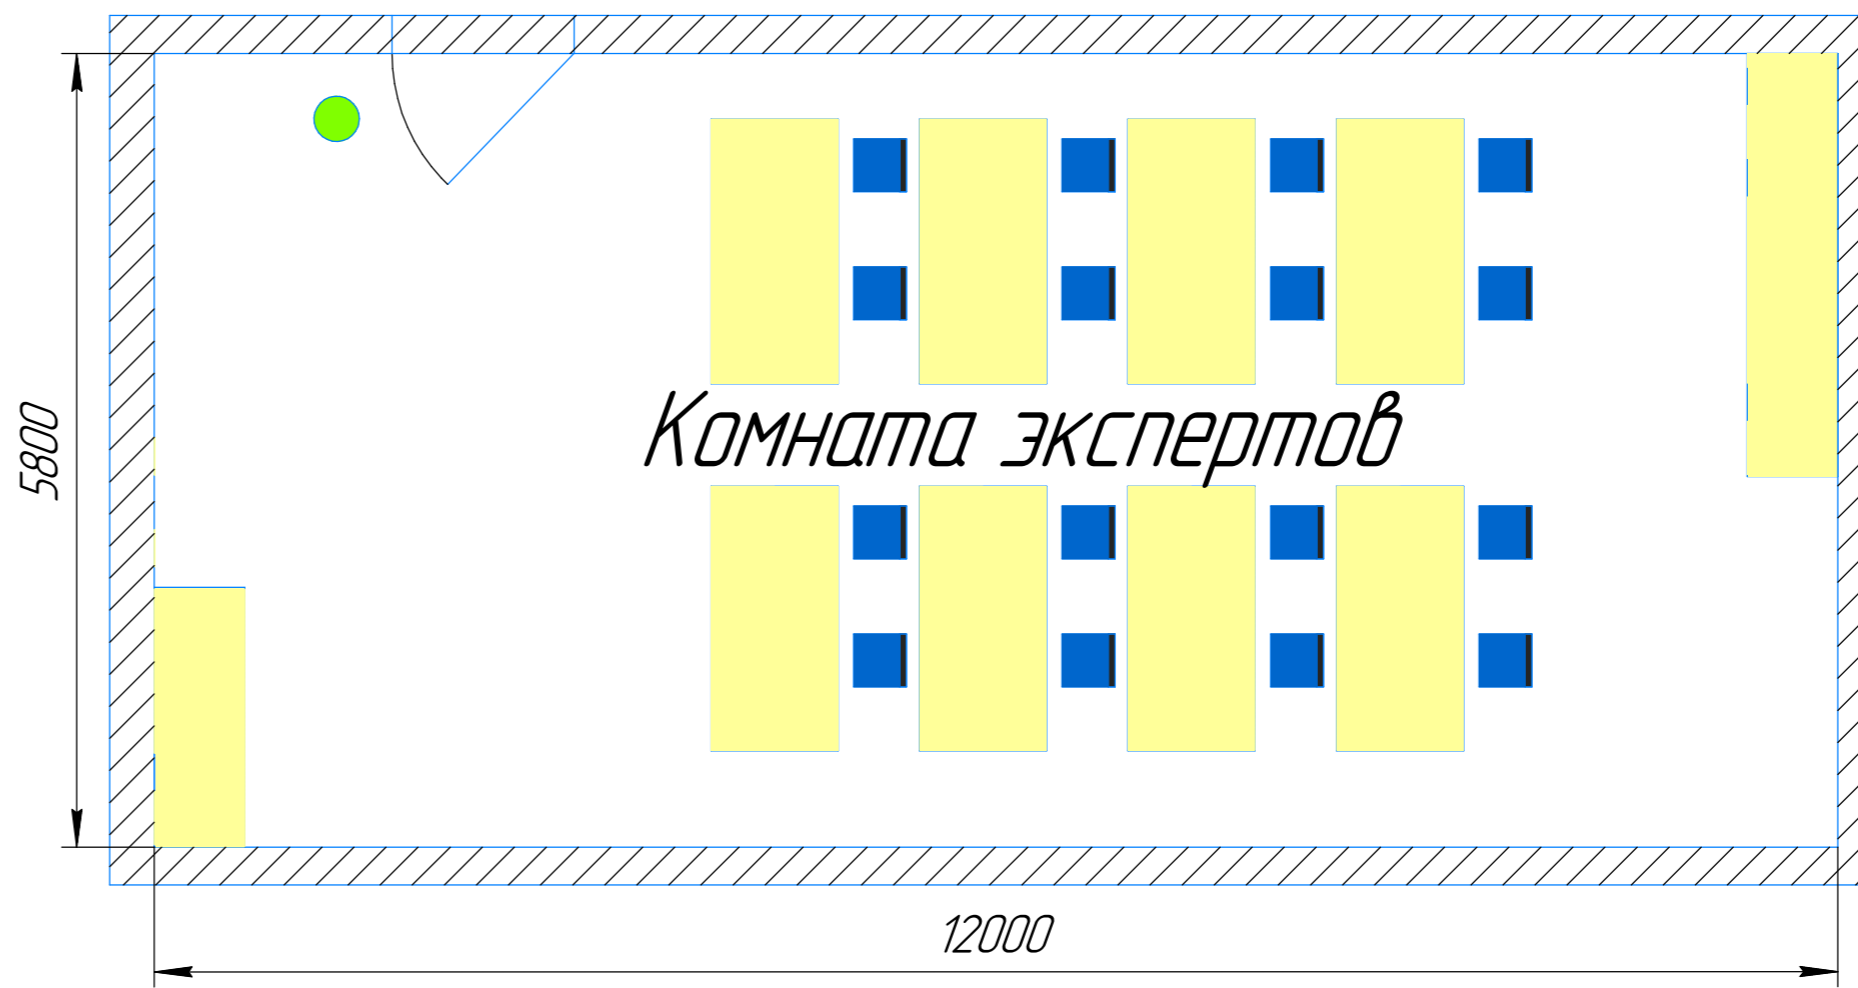

**УСЛОВНЫЕ ОБОЗНАЧЕНИЯ**

- Стена, 60 см
- Границы рабочих зон
- Границы площадки
- Дверь
- Стол компьютерный
- Стол письменный
- Стол для сборки
- Склад
- Стул
- Куллер
- Аптечка
- Урна
- Розетка 3x220
- Компьютер